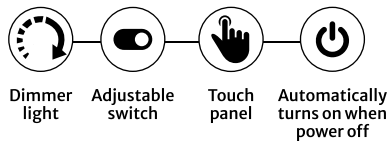

THEIA

SKU Code: 12423
₹2145