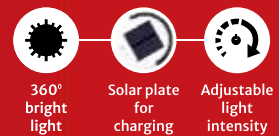

HELIOS

SKU Code: 12425
₹1345